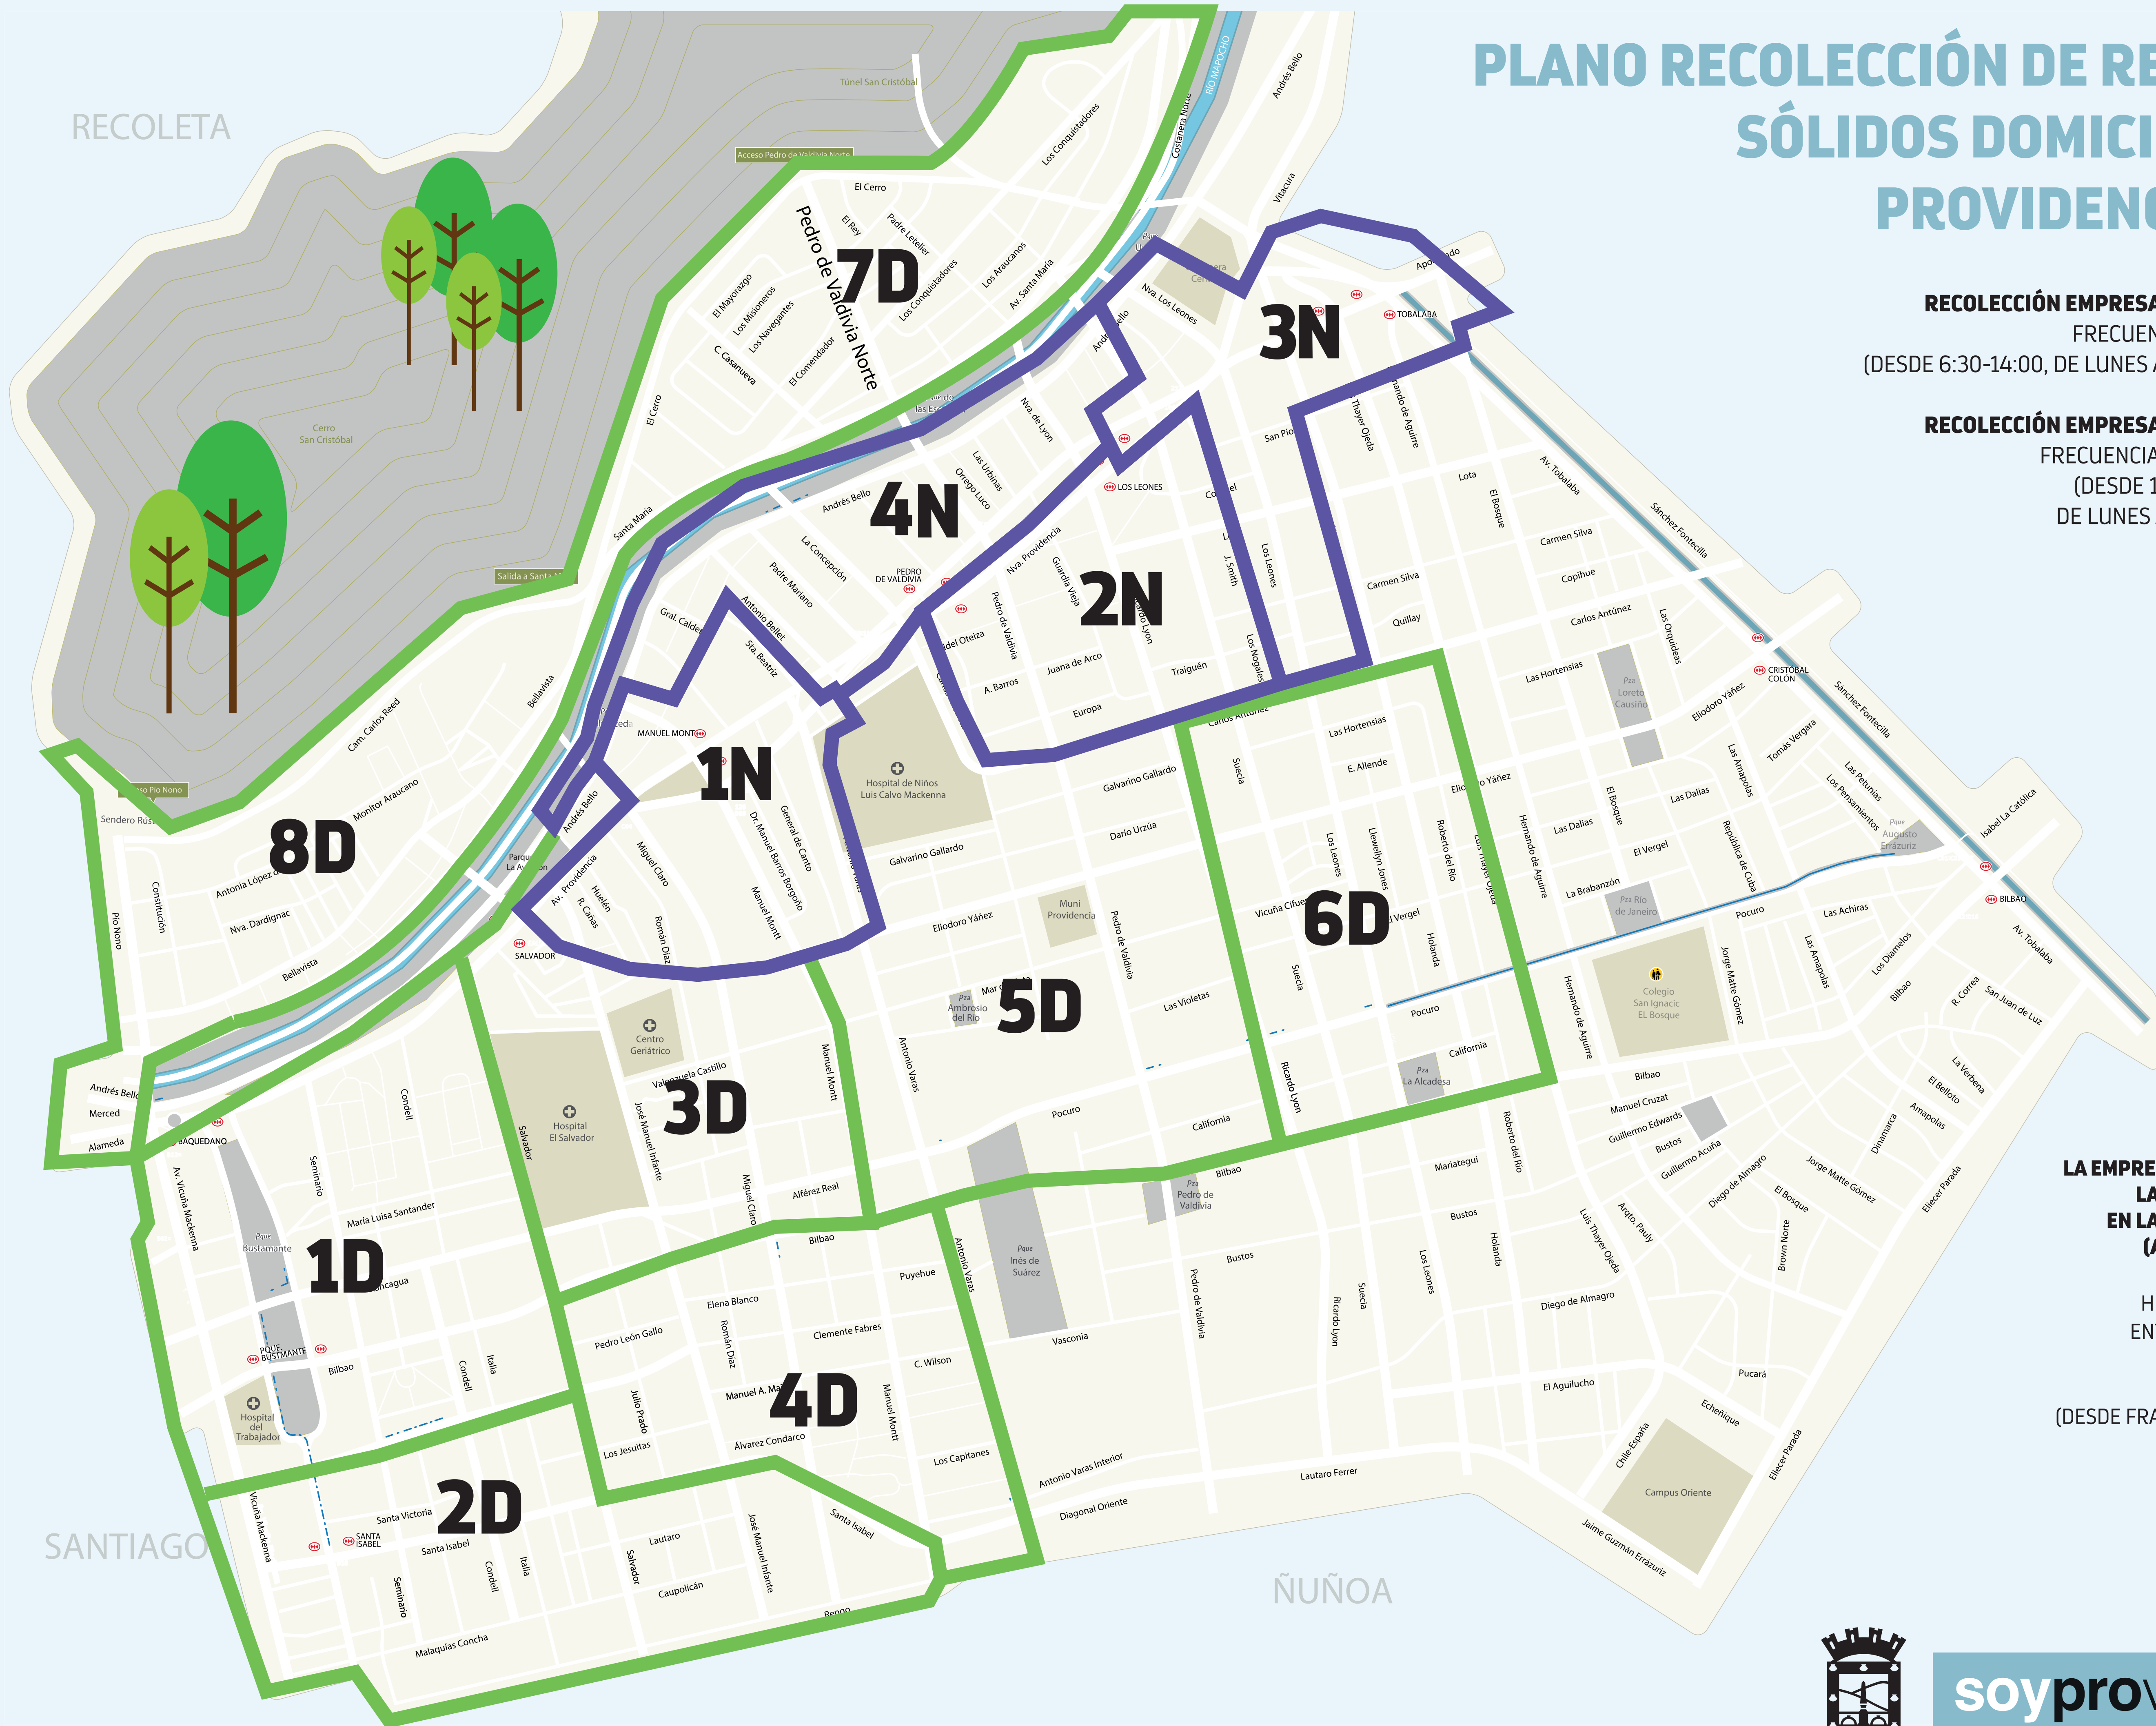

PLANO RECOLECCIÓN DE RESIDUOS SÓLIDOS DOMICILIARIOS PROVIDENCIA 2021

RECOLECCIÓN EMPRESA DEMARCO:
FRECUECIA DIURNA
(DESDE 6:30-14:00, DE LUNES A DOMINGO)

RECOLECCIÓN EMPRESA DEMARCO:
FRECUECIA NOCTURNA
(DESDE 19:30-03:30, DE LUNES A DOMINGO)

LA EMPRESA DEMARCO INCLUYE LA RECOLECCIÓN DIARIA EN LAS CALLES COMPLETAS (AMBOS EJES DE CALLE)
J.A. SOFFIA
HERNANDO DE AGUIRRE
ENTRE J.A. SOFFIA Y PÍO X)
SAN PÍO X
ANTONIO VARAS
(DESDE FRANCISCO BILBAO HASTA DIAGONAL ORIENTE)..