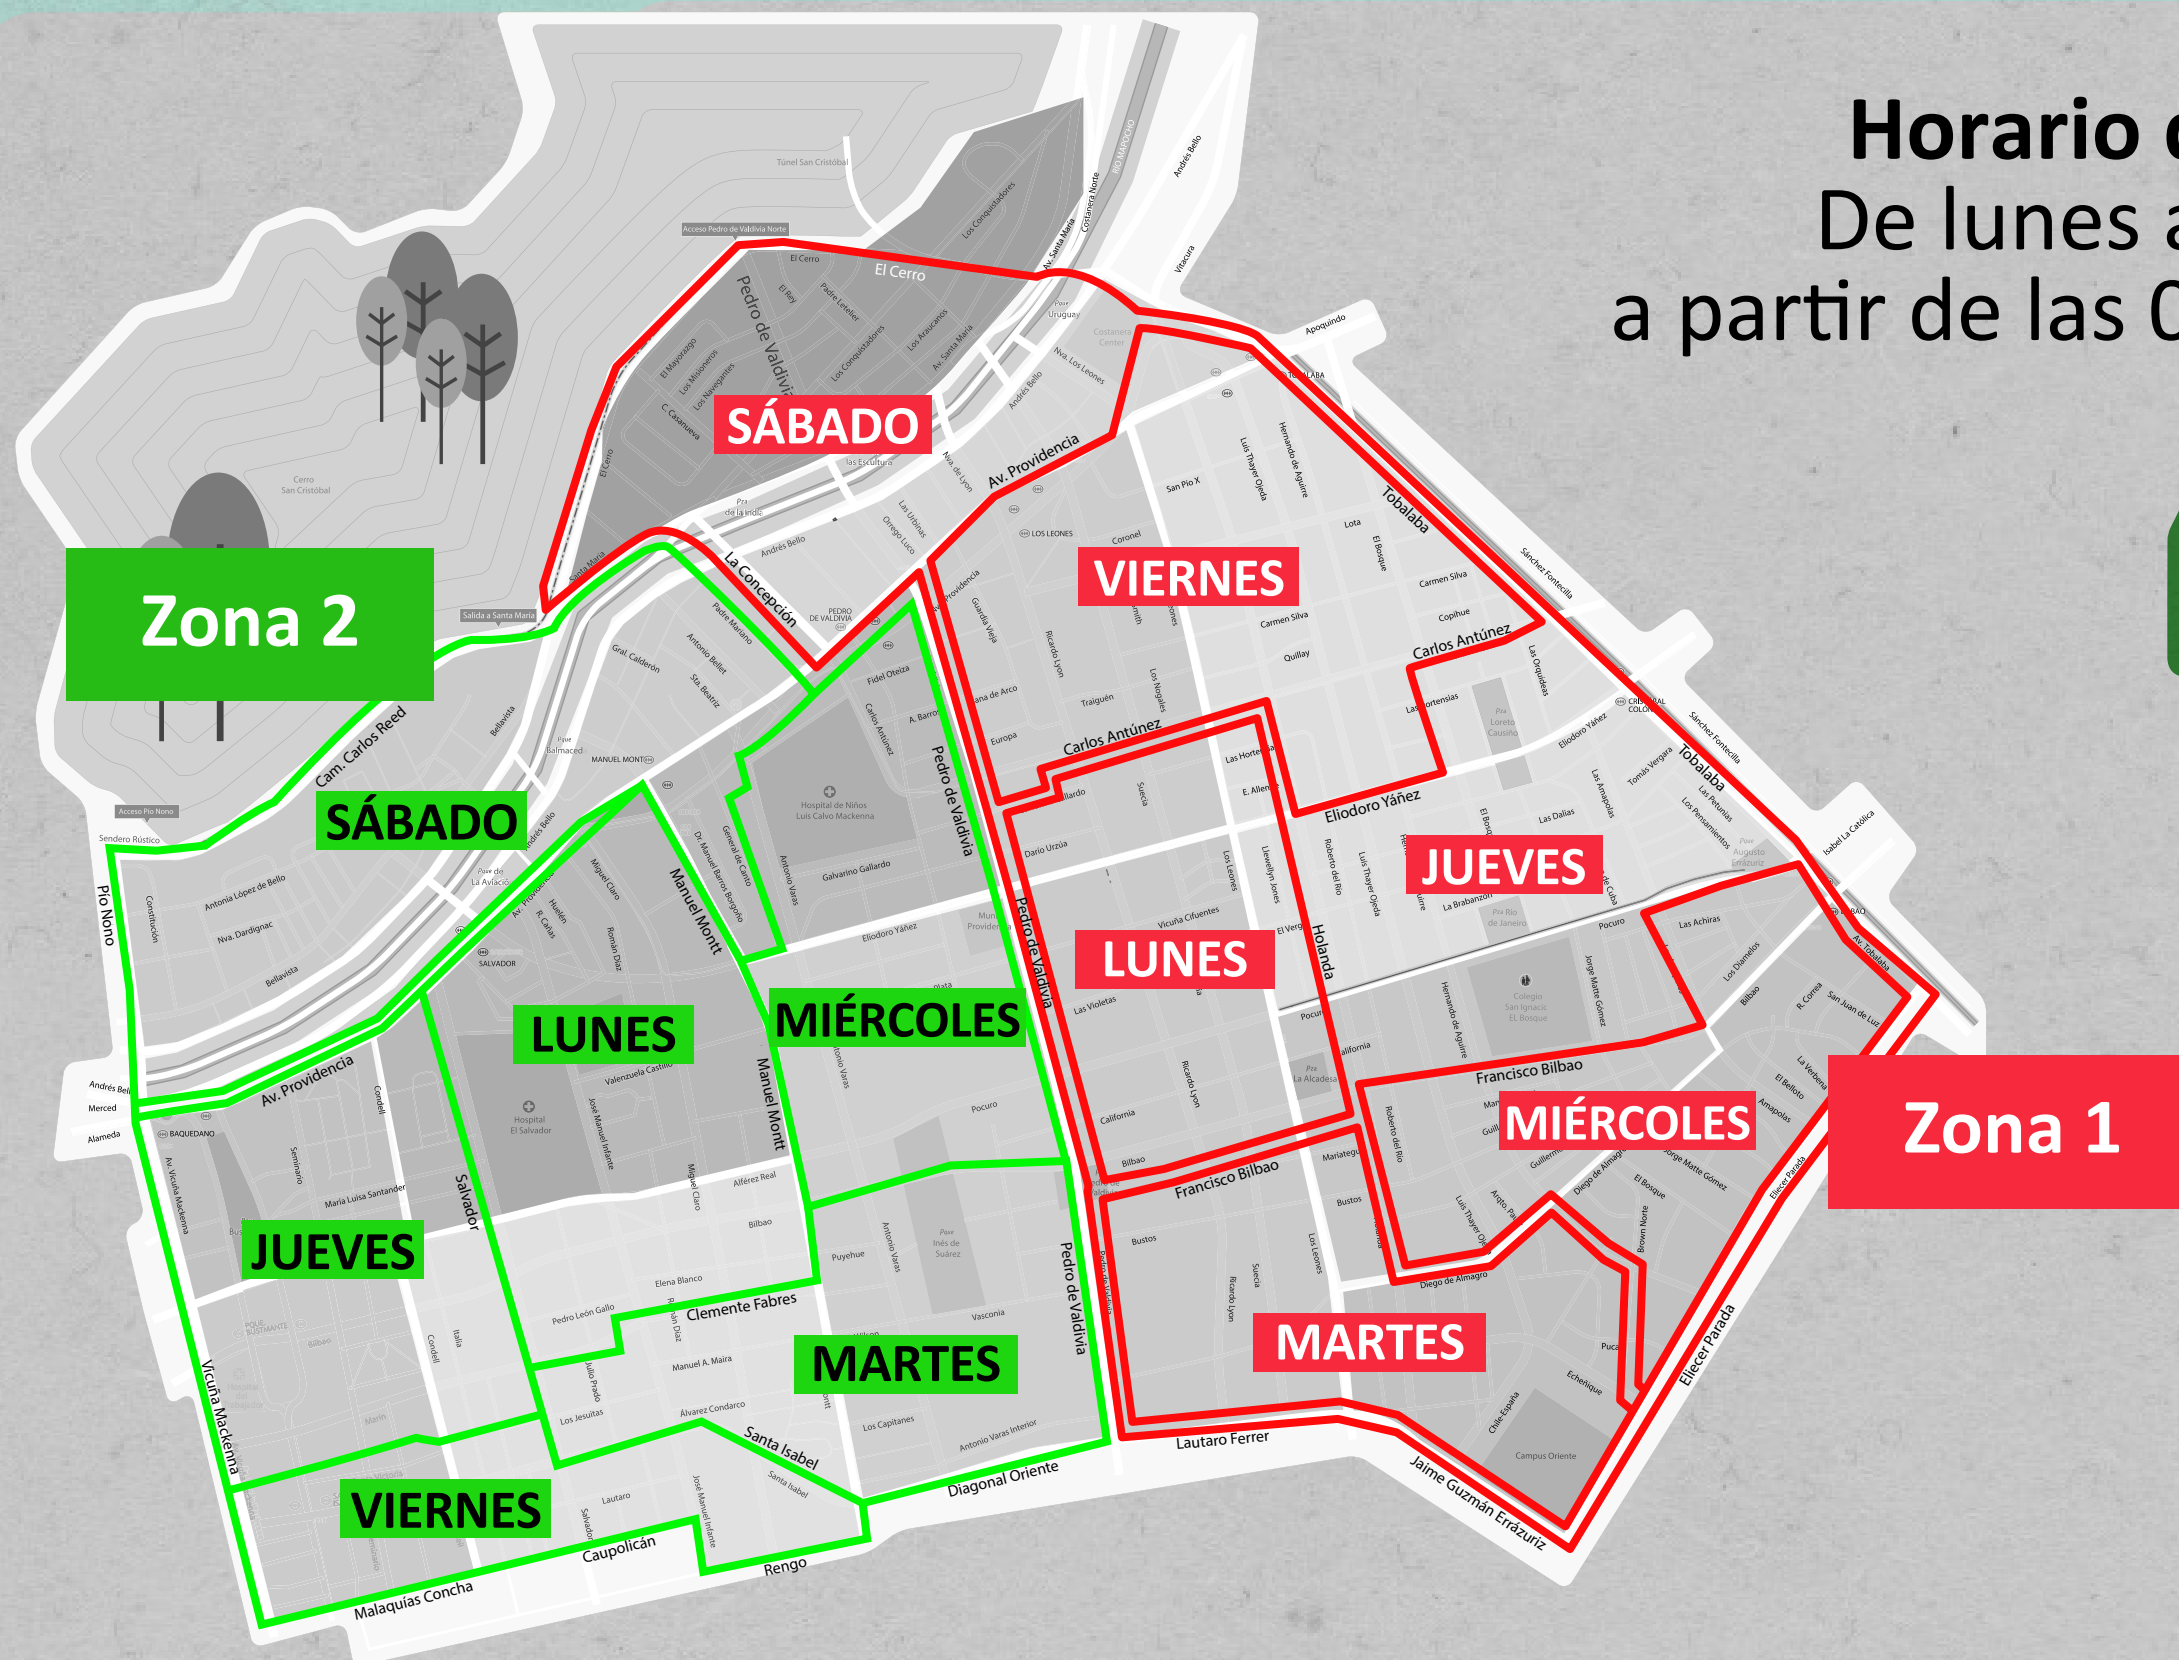

# ¿QUÉ DÍAS PASARÁN LOS CAMIONES DE LA LEY REP?

Desde el 02 de octubre, el retiro del material reciclado ya no dependerá de la Municipalidad de Providencia, sino de ReSimple. ReSimple ha organizado el retiro de la siguiente forma, dividiendo en 2 la comuna para ser más ordenado el retiro. Los camiones retirarán, inicialmente, Plásticos, Cartones, Latas y Papeles. Proximamente se informará los días de retiro del vidrio.

**Horario de retiro:**  
De lunes a sábado,  
a partir de las 09:00 hrs.

En caso de consultas con el recorrido, comunicarse al correo [info@resimple.cl](mailto:info@resimple.cl)