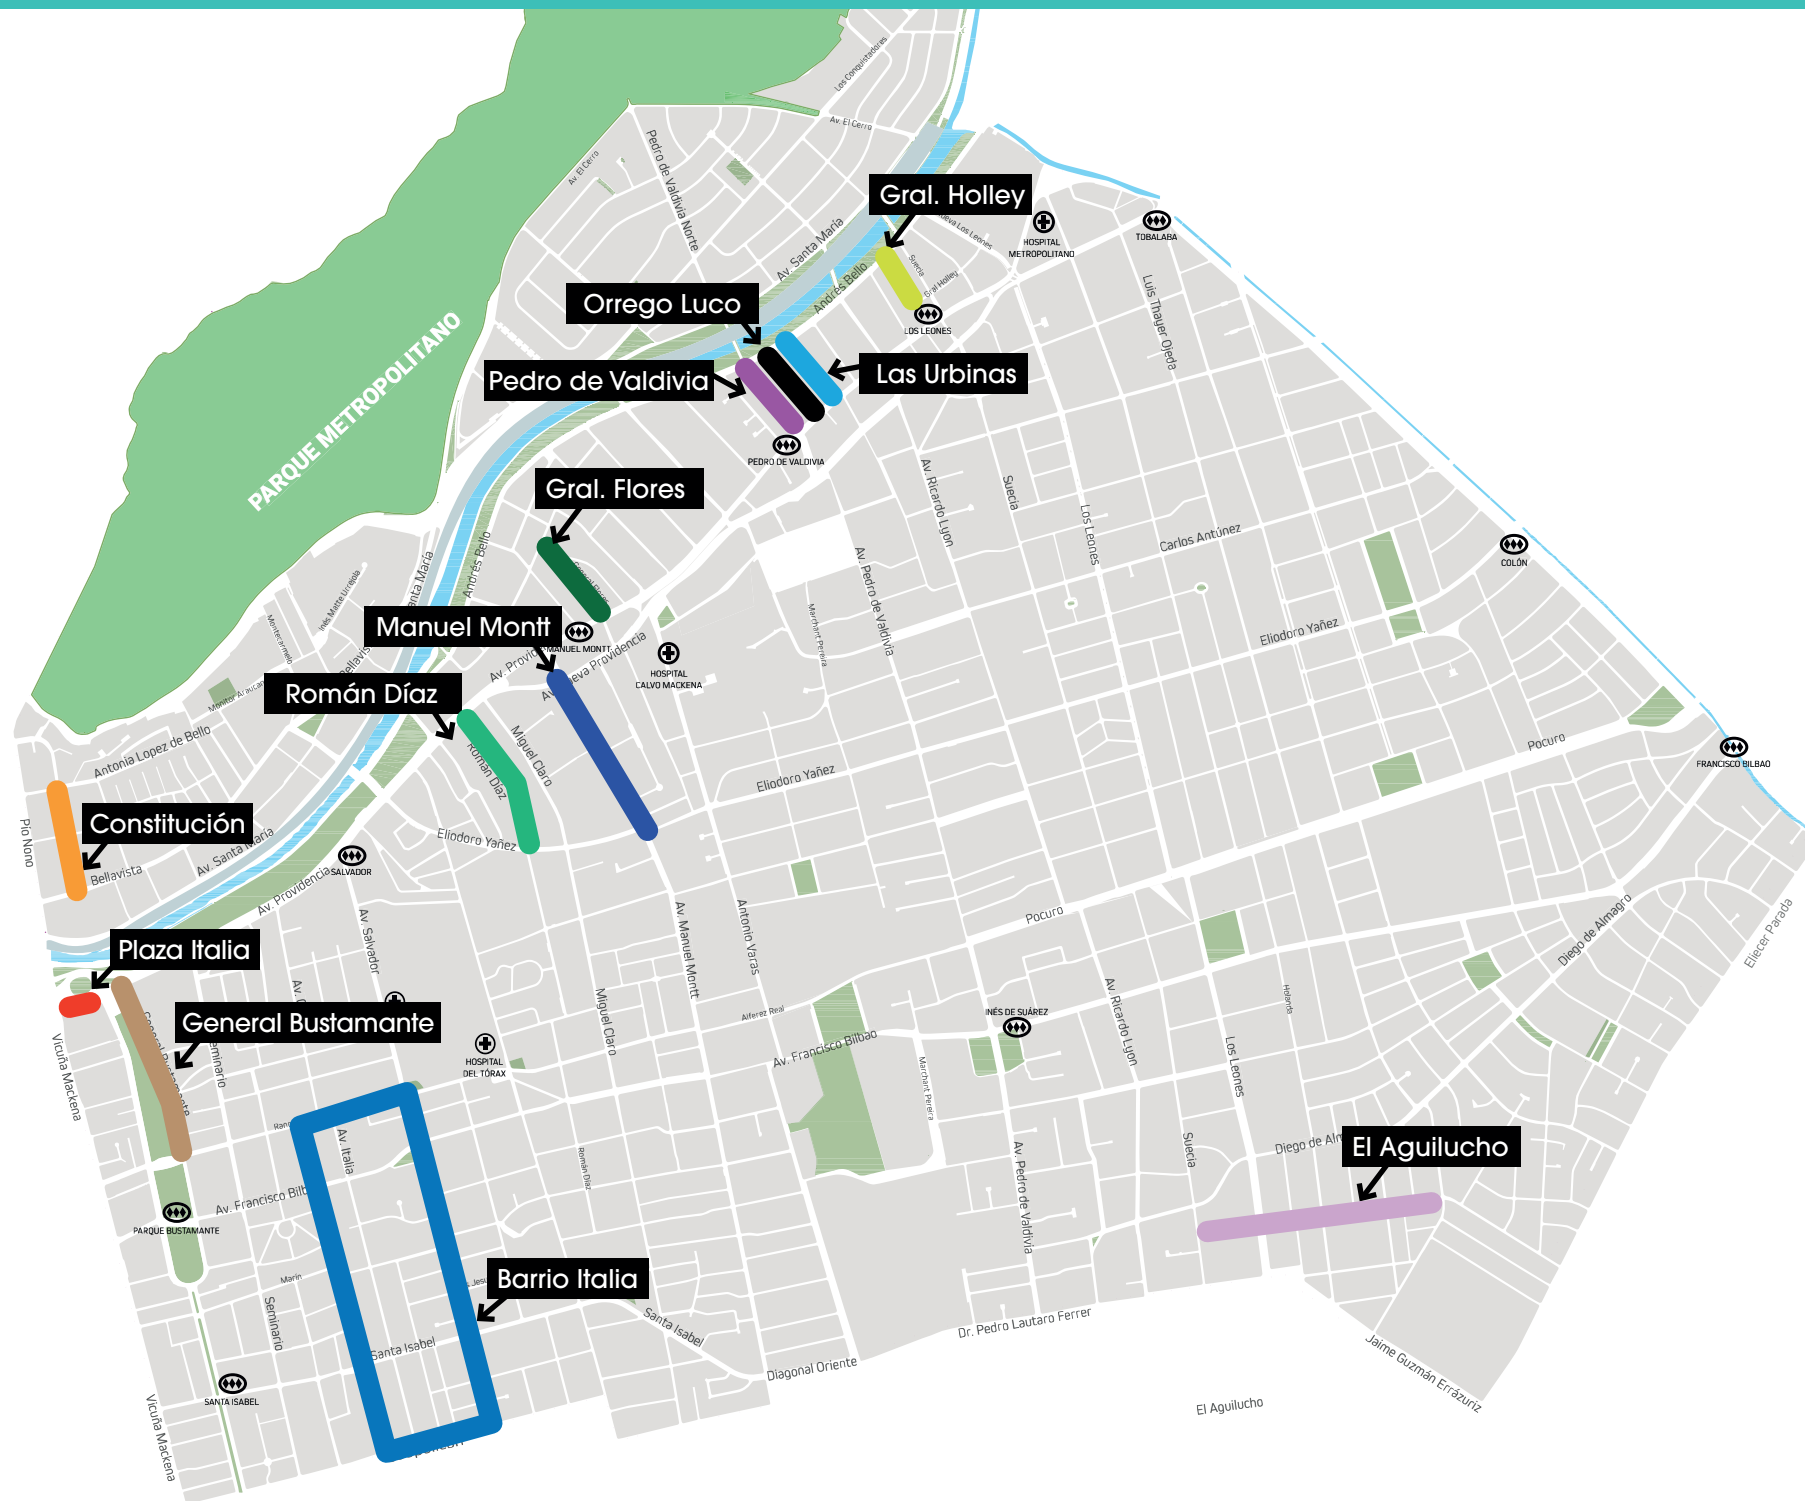

PROGRAMA CIERRE DE CALLES

de **CERO**
a **100**

-  Entre Andrés Bello y Providencia
-  Cuadrante calles Condell, Av. Salvador, Rancagua y Caupolicán.
-  Pista vereda oriente entre Nueva Providencia y Eliodoro Yáñez
-  Entre Andrés Bello y Providencia
-  Pista vereda oriente entre Andrés Bello y Providencia
-  Entre Andrés Bello y Providencia

-  Entre Andrés Bello y Providencia
-  Entre Suecia y Chile España
-  Ocupación de estacionamientos entre Rancagua y Providencia
-  Entre Nueva Providencia y Eliodoro Yáñez
-  Explanada Teatro Universidad de Chile.
-  Entre Bellavista y Antonio López de Bello