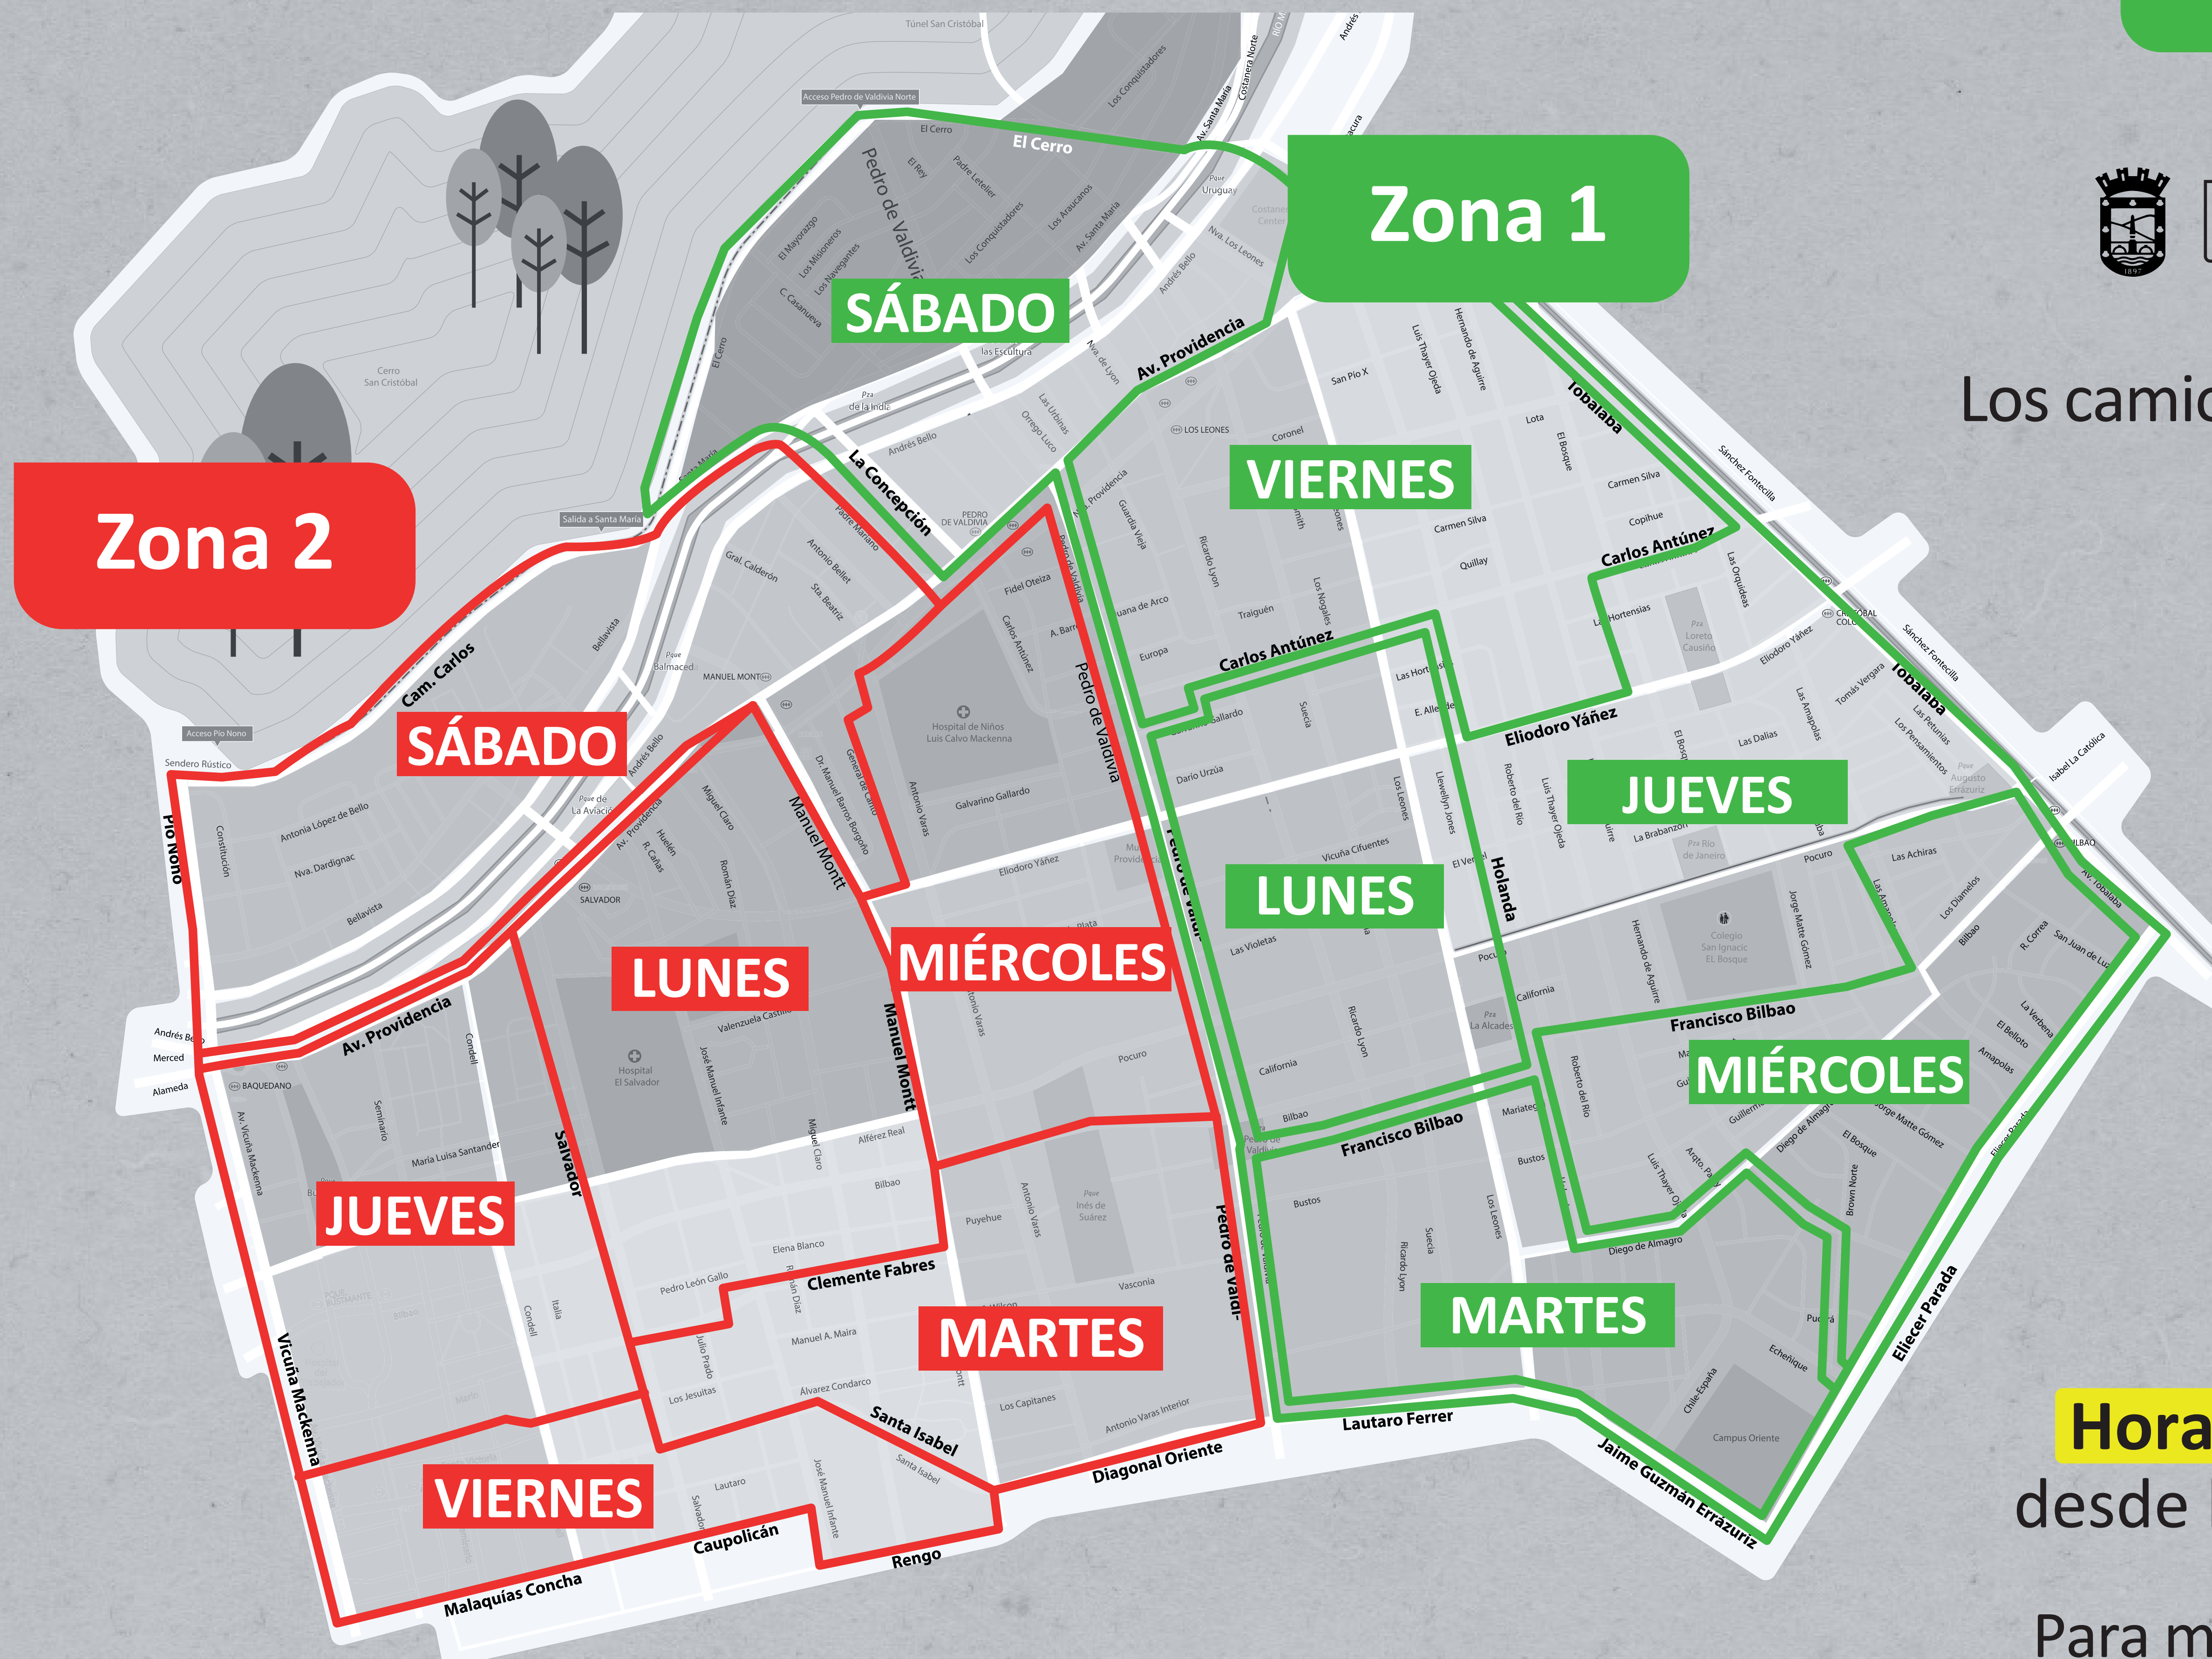

# ¿QUÉ DÍAS PASARÁN LOS CAMIONES DE LA LEY REP?

soyprovidencia

Los camiones retirarán:  
**Plásticos,  
Cartones,  
tetrapack  
Latas y  
Papeles.**

**Horario de retiro:**  
desde las 09:00 hrs.

Para más información  
descarga la aplicación de **RESIMPLE** o escribe al correo [asistencia@resimple.cl](mailto:asistencia@resimple.cl)