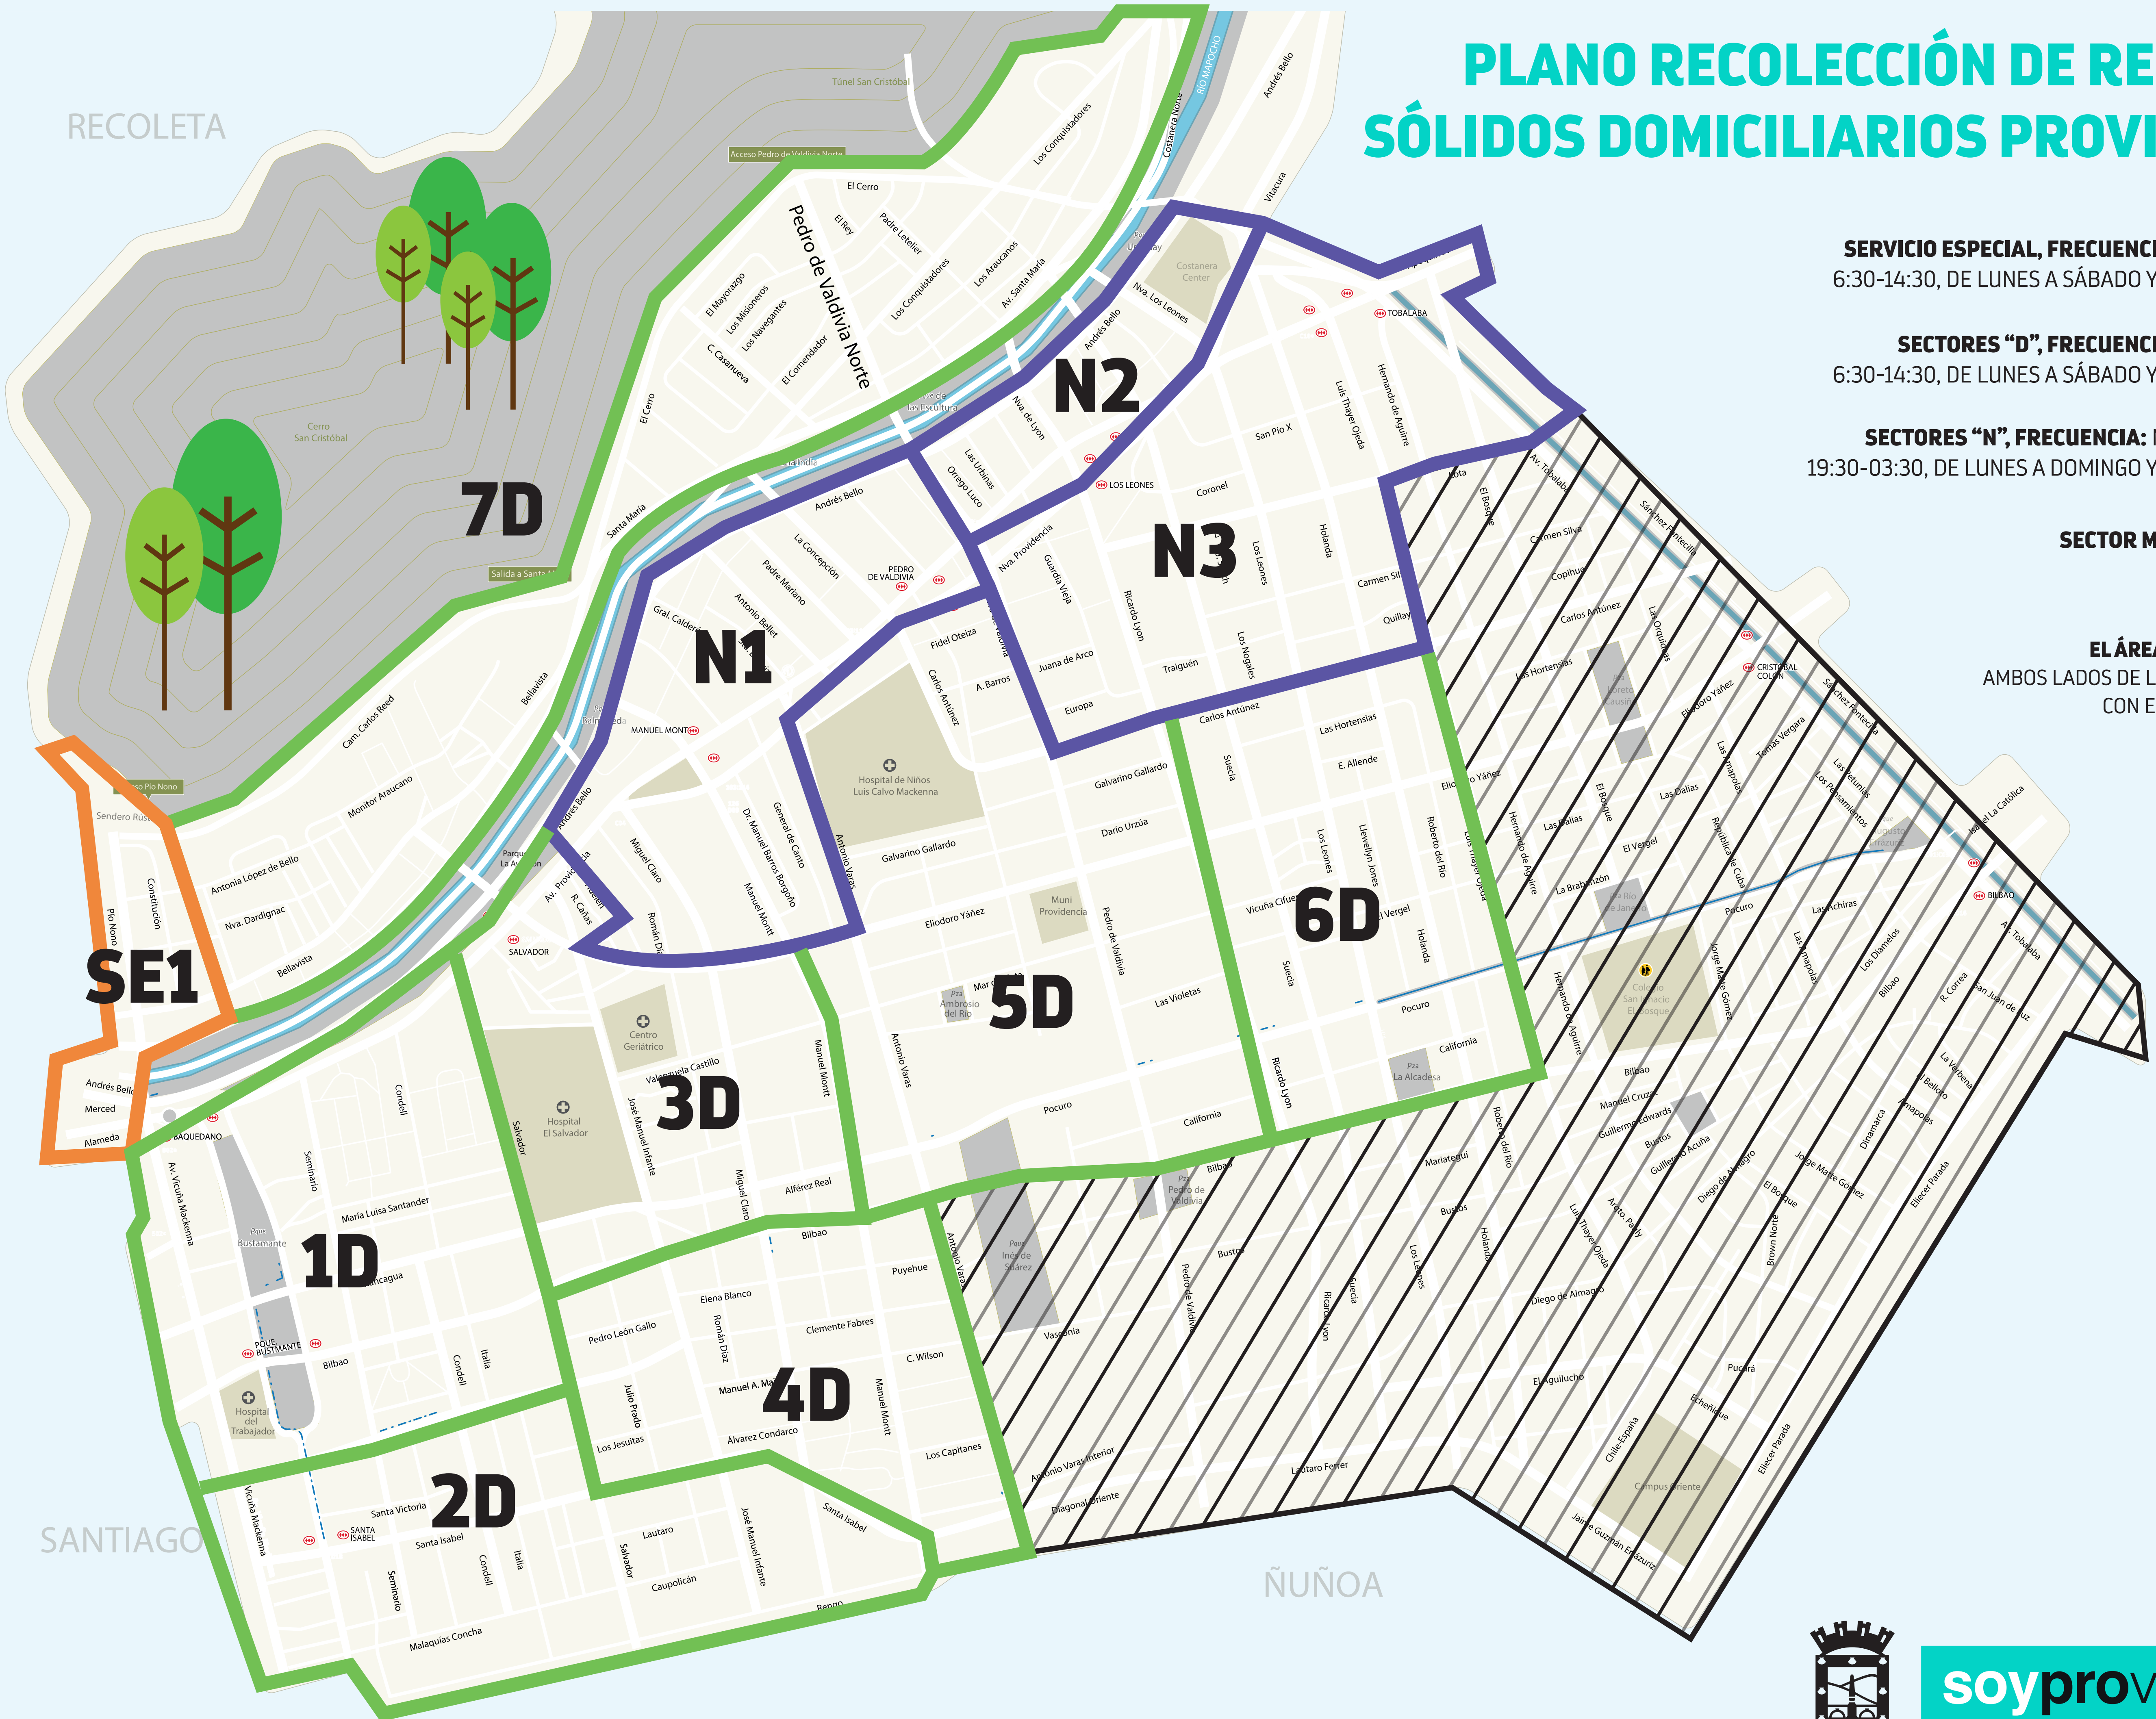

PLANO RECOLECCIÓN DE RESIDUOS SÓLIDOS DOMICILIARIOS PROVIDENCIA

SERVICIO ESPECIAL, FRECUENCIA: DIURNA
6:30-14:30, DE LUNES A SÁBADO Y FESTIVOS.

SECTORES "D", FRECUENCIA: DIURNA
6:30-14:30, DE LUNES A SÁBADO Y FESTIVOS.

SECTORES "N", FRECUENCIA: NOCTURNA
19:30-03:30, DE LUNES A DOMINGO Y FESTIVOS.

SECTOR MUNICIPAL.

EL ÁREA A LICITAR INCLUYE:
AMBOS LADOS DE LA CALLE EN EL LÍMITE
CON EL SECTOR MUNICIPAL.

soyprovidencia